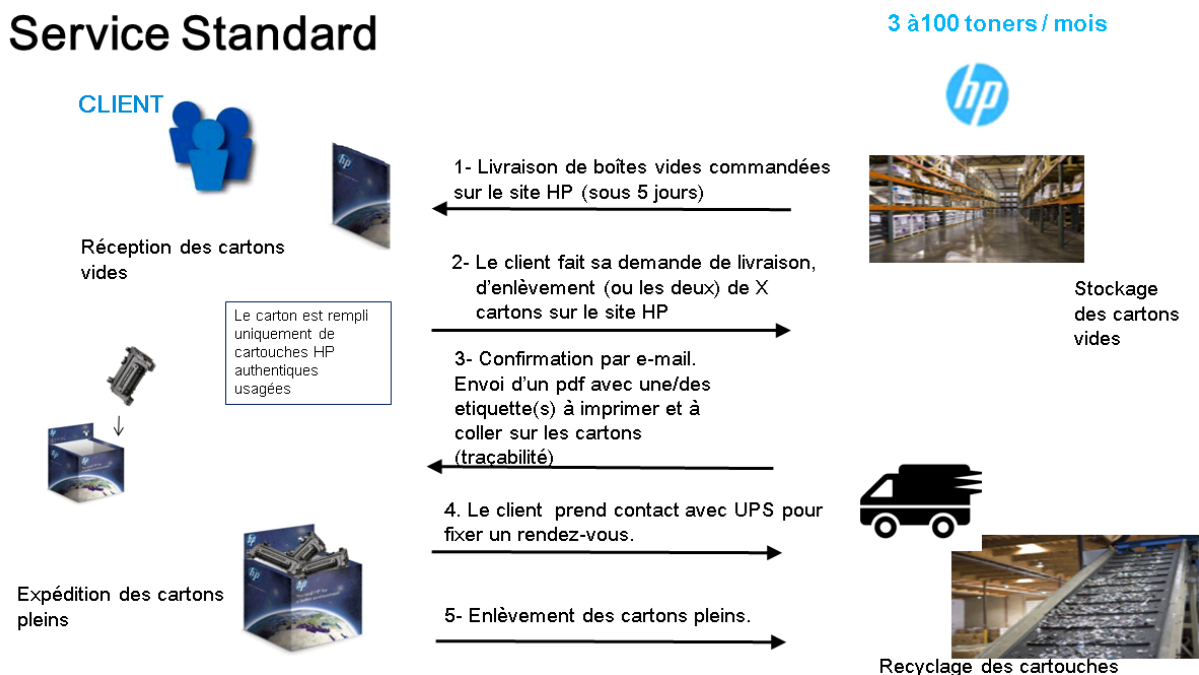

Comment fonctionne le Service Standard ?

Service Standard

- Le programme est actif dans 35 pays européens (73 pays dans le monde).
- Aucune cartouche HP authentique retournée via Planet Partners ne finit en décharge.
- Les cartouches jet d'encre et toner sont traitées en valorisation matière et valorisation énergétique.
- En 2017, c'est plus de 784 millions de cartouches dans le monde qui ont été retournées et recyclées depuis 1991